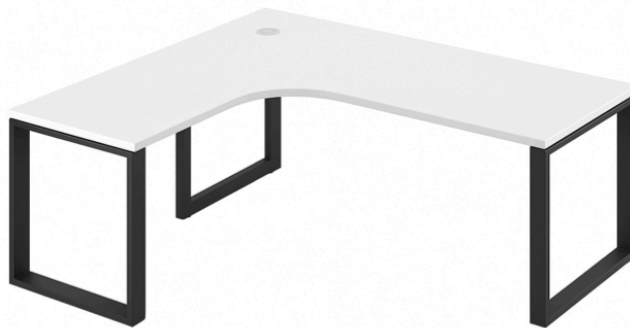

## ARCTIC WORKSTATION

The Arctic Workstation offers the same clean design and robust construction as the standard Arctic desk, with the added functionality of an integrated return. Ideal for professionals needing more surface area, it provides a spacious L-shaped layout for enhanced productivity.

Le bureau d'angle Arctic reprend le design épuré et la solidité du modèle Arctic classique, avec une surface supplémentaire grâce à un retour intégré. Idéal pour les utilisateurs ayant besoin de plus d'espace de travail, il offre une configuration en L confortable et fonctionnelle.