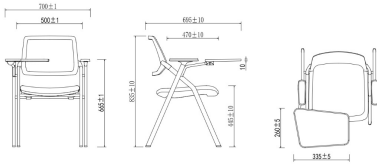

BEEKOM (TEST)

SKU: Tutor-1 | **Categories:** [Chairs](#), [Visitors Chairs](#) | **Tags:** [Office](#)

Number of Parcels / Nombre de colis 1 | Product dimensions / Dimensions du produit
470 x 500 x 835 | **Units per Parcel / Unités par colis 2 | Volume (m3) 0.0925 |**

OTHER PICTURES / AUTRES PHOTOS

ADDITIONAL INFORMATION / INFORMATION ADDITIONNELLE

Weight	16 kg
Type of Base	Roues , Sled Legs , Wheels
Base Radius	350 mm , 350 mm , N/A
Seat Material	Autre , Fabric , Fabric and Mesh
Back Filling	HD PU 28 MM With metal frame , Mesh Back , Mesh Seating
Seat Filling	Assise en Plastique , HD Cut Foam , HD Foam
Armrest Material	Steel with Wood Pad , Wood , Glass Fiber
Anti-tilt	Non , Oui