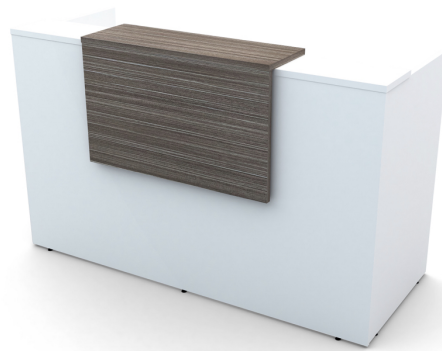

FUJI 180

SKU: Fuji-180 | **Categories:** [Reception Desks](#) | **Tags:** [Reception Desks](#)

Product dimensions / Dimensions du produit 750 x 1800 x 1100 | **Volume (m3)** 0.24 |

OTHER PICTURES / AUTRES PHOTOS

ADDITIONAL INFORMATION / INFORMATION ADDITIONNELLE

Weight	98 kg
Cable Management	N/A
Desk color	Beech, Black Line Wood, Cherry, European Walnut, Maple, Oak, Red Oak, Tawny, Teak, Walnut, White Top, Anthracite
Top Material	Chipboard