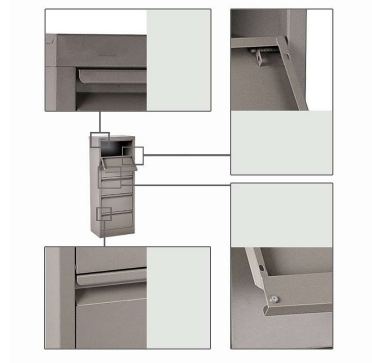

HINGED CABINET 5

SKU: CL5-Black Metal, Grey Metal, Light Grey Metal, White Metal | **Categories:** [Metal Cabinets](#), [Storage](#) |

Number of Parcels / Nombre de colis 1 | **Product dimensions / Dimensions du produit**
295 x 425 x 1100 | **Units per Parcel / Unités par colis** 1 | **Volume (m3)** 0.06 |

OTHER PICTURES / AUTRES PHOTOS

ADDITIONAL INFORMATION / INFORMATION ADDITIONNELLE

Weight	22 kg
Dimensions	29.5 × 110 × 42.5 cm
Metal Thickness (before)	0.6
Thickness once Painted	0.7
Type of Door	Swing
Material of doors	Metal
Number of Drawers	N/A
Number of Shelves	N/A
Type of Lock	Magnet
Type of Keys	N/A
Type of base (metal)	Base