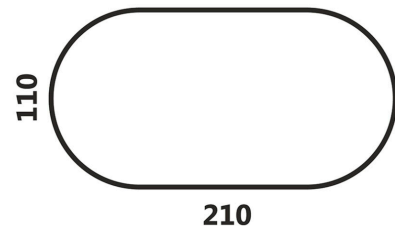

## JAVA MEETING TABLE 210

Tous les panneaux sont en bois agglomérés Norme E1 en standard. E0 possible sur demande. Soit très faible teneur en Formaldéhyde voire 0. Tous les panneaux verticaux et horizontaux sont en 25 MM d'épaisseur. Bordures en PVC 2 MM.

**SKU:** MTPL210 | **Categories:** [Meeting Tables](#) | **Tags:** [Java](#), [Meeting](#), [Office](#)

**Number of Parcels / Nombre de colis 1 | Product dimensions / Dimensions du produit**  
210 x 110 x 73 | **Units per Parcel / Unités par colis 1 | Volume (m3) 0.330 |**

**OTHER PICTURES / AUTRES PHOTOS**

**210\*110\*H73**