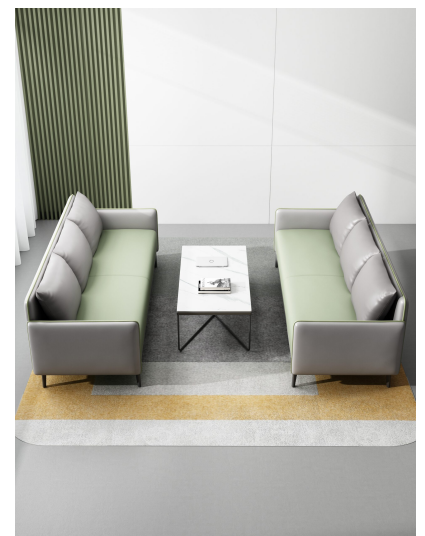

They are available in 1, 2 or 3 seats, allowing any type of composition.

Coverings in PU as standard with a large choice of colours (please see colour chart), please contact us should you be looking for leather options.

Inner frame base material: High-quality solid wood, hard and rigid, with a bearing capacity of 250KG, a moisture content of less than 9%, steamed, pressure-cooked, dried, insecticidal, sterilized, anti-corrosive, insect-proof and moisture-proof;

Inner material: Made of high-density low-combustion sponge

Spring: High-strength serpentine spring plus tension bar structure, with large elasticity, high strength, good toughness, can evenly support the load, maintain good performance under long-term load, durable and not easy to deform, no sound, high rebound and impact resistance.

Dimensions:

Fauteuil / Armchair: 750*750*750MM

Sofa 2 places / 2 Seater: 1250*750*750MM

Sofa 3 places / 3 Seater: 1750*750*750MM

SKU: Lena | **Categories:** [Armchairs & Sofas](#), [Office Sofa Sets](#) |

OTHER PICTURES / AUTRES PHOTOS