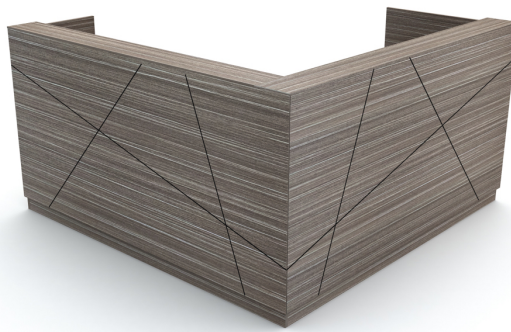

NEVIS 180C

SKU: Nevis-180C | **Categories:** [Reception Desks](#) | **Tags:** [Reception Desks](#)

Product dimensions / Dimensions du produit 1800 x 1800 x 1150 |

OTHER PICTURES / AUTRES PHOTOS

ADDITIONAL INFORMATION / INFORMATION ADDITIONNELLE

Cable Management

[N/A](#)

Desk color

Beech, Black Line Wood, Cherry, European Walnut, Maple, Oak, Red Oak, Tawny, Teak, Walnut, White Top, Anthracite

Top Material

[Chipboard](#)