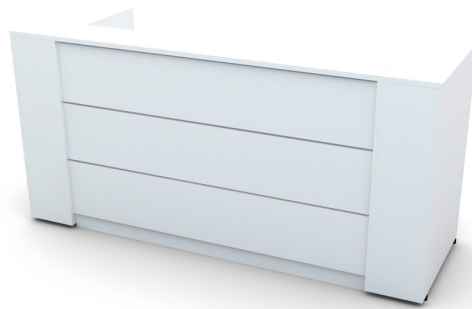

NEVIS 250

SKU: Nevis-250 | **Categories:** [Reception Desks](#) | **Tags:** [Reception Desks](#)

Product dimensions / Dimensions du produit 850 x 2500 x 1150 |

OTHER PICTURES / AUTRES PHOTOS

ADDITIONAL INFORMATION / INFORMATION ADDITIONNELLE

Cable Management

[N/A](#)

Desk color

Beech, Black Line Wood, Cherry, European Walnut, Maple, Oak, Red Oak, Tawny, Teak, Walnut, White Top, Anthracite

Top Material

[Chipboard](#)