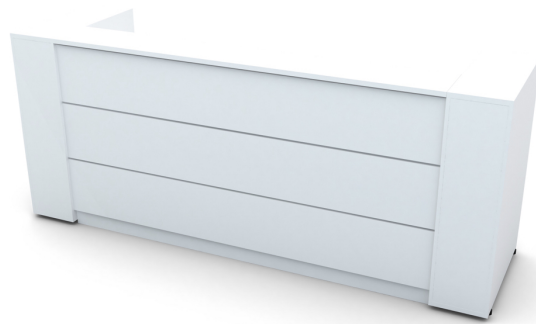

NEVIS 280

SKU: Nevis-280 | **Categories:** [Reception Desks](#) | **Tags:** [Reception Desks](#)

Product dimensions / Dimensions du produit 850 x 2800 x 1150 |

OTHER PICTURES / AUTRES PHOTOS

ADDITIONAL INFORMATION / INFORMATION ADDITIONNELLE

Cable Management

[N/A](#)

Desk color

Beech, Black Line Wood, Cherry, European Walnut, Maple, Oak, Red Oak, Tawny, Teak, Walnut, White Top, Anthracite

Top Material

[Chipboard](#)