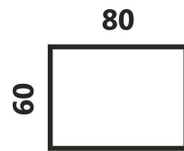

RETURN UNIVERSAL 80

Tous les panneaux sont en bois agglomérés Norme E1 en standard. E0 possible sur demande.
Soit très faible teneur en Formaldéhyde voire 0. Panneaux de séparation
Epaisseur 18 MM.

SKU: RTU80 | **Categories:** [Extensions & Accessories](#) | **Tags:** [Java](#), [Koro](#), [Office](#)

Product dimensions / Dimensions du produit 80 x 60 x 73 | **Volume (m3)** 0.08 |

OTHER PICTURES / AUTRES PHOTOS

80*60*H73

ADDITIONAL INFORMATION / INFORMATION ADDITIONNELLE

Cable Management [N/A](#)

Type of Structure [N/A](#)