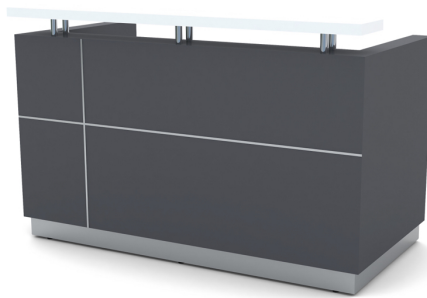

SIERRA 180

SKU: Sierra-180 | **Categories:** [Reception Desks](#) | **Tags:** [Reception Desks](#)

Product dimensions / Dimensions du produit 950 x 1800 x 1150 | **Volume (m3)** 0.94 |

OTHER PICTURES / AUTRES PHOTOS

ADDITIONAL INFORMATION / INFORMATION ADDITIONNELLE

Weight	144 kg
Cable Management	N/A
Desk color	Beech, Black Line Wood, Cherry, European Walnut, Maple, Oak, Red Oak, Tawny, Teak, Walnut, White Top, Anthracite
Top Material	Chipboard