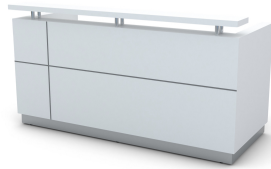

SIERRA 180

SKU: Sierra-180 | **Categories:** [Reception Desks](#) | **Tags:** [Reception Desks](#)

Product dimensions / Dimensions du produit 950 x 1800 x 1150 | **Volume (m3)** 0.94 |

OTHER PICTURES / AUTRES PHOTOS

ADDITIONAL INFORMATION / INFORMATION ADDITIONNELLE

Weight	144 kg
Cable Management	N/A
Desk color	Beech, Black Line Wood, Cherry, European Walnut, Maple, Oak, Red Oak, Tawny, Teak, Walnut, White Top, Anthracite
Top Material	Chipboard