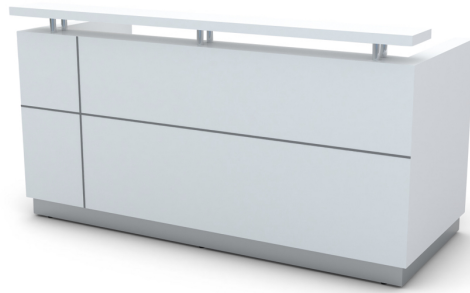

SIERRA 220

SKU: Sierra-220 | **Categories:** [Reception Desks](#) | **Tags:** [Reception Desks](#)

Product dimensions / Dimensions du produit 950 x 2200 x 1150 | **Volume (m3)** 1.09 |

OTHER PICTURES / AUTRES PHOTOS

ADDITIONAL INFORMATION / INFORMATION ADDITIONNELLE

Weight	155 kg
Cable Management	N/A
Desk color	Beech, Black Line Wood, Cherry, European Walnut, Maple, Oak, Red Oak, Tawny, Teak, Walnut, White Top, Anthracite
Top Material	Chipboard