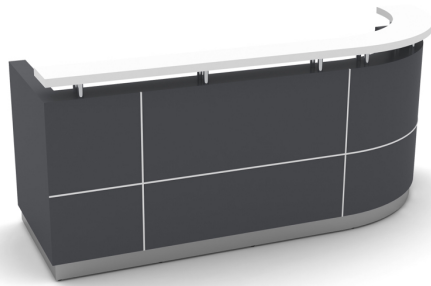

SIERRA 275 CL

SKU: Sierra-275CL | **Categories:** [Reception Desks](#) | **Tags:** [Reception Desks](#)

Product dimensions / Dimensions du produit 950 x 2750 x 1150 | **Volume (m3)** 1.97 |

OTHER PICTURES / AUTRES PHOTOS

ADDITIONAL INFORMATION / INFORMATION ADDITIONNELLE

Weight	218 kg
Cable Management	N/A
Desk color	Beech, Black Line Wood, Cherry, European Walnut, Maple, Oak, Red Oak, Tawny, Teak, Walnut, White Top, Anthracite
Top Material	Chipboard