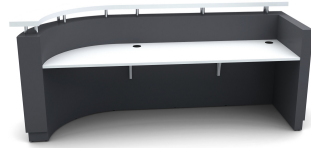

SIERRA 275 CL

SKU: Sierra-275CL | **Categories:** [Reception Desks](#) | **Tags:** [Reception Desks](#)

Product dimensions / Dimensions du produit 950 x 2750 x 1150 | **Volume (m3)** 1.97 |

OTHER PICTURES / AUTRES PHOTOS

ADDITIONAL INFORMATION / INFORMATION ADDITIONNELLE

Weight	218 kg
Cable Management	N/A
Desk color	Beech, Black Line Wood, Cherry, European Walnut, Maple, Oak, Red Oak, Tawny, Teak, Walnut, White Top, Anthracite
Top Material	Chipboard